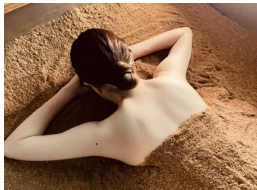

### 1 極致檜木酵素浴

60分鐘 ¥11,000

獨立包廂 · 預約優先

檜木酵素全身浴(15分鐘) | 檜木暖暖眼部溫熱敷 | 酵素飲品 | 美肌面膜 | 美肌身體保養 | 健康茶 | 海詩特選日本酸梅&鹽昆布 | 甜酒(無酒精)

海詩為追求極致體驗的您，特別打造的專屬療程。不僅涵蓋既有療程的所有項目，還能品嚐本店特製甜酒。甜酒以發酵米製成，是一款無酒精、帶有自然甜味的飲品，對身體有多種益處。

### 2 經典美肌檜木酵素浴

60分鐘 ¥8,800

獨立包廂 · 預約優先

檜木酵素全身浴(15分鐘) | 檜木暖暖眼部溫熱敷 | 美肌身體保養 | 酵素飲品 | 海詩特選日本酸梅&鹽昆布 | 健康茶

最適合第一次體驗檜木酵素浴的經典療程。此療程有助於角質代謝，能讓肌膚在溫暖中逐漸放鬆。同時也包含身體泥膜，使肌膚更加水潤細緻。

預約電話：(+81)-80-4552-7730  
瀨戶內溫泉玉之湯  
〒706-0002 岡山県玉野市築港1-1-11